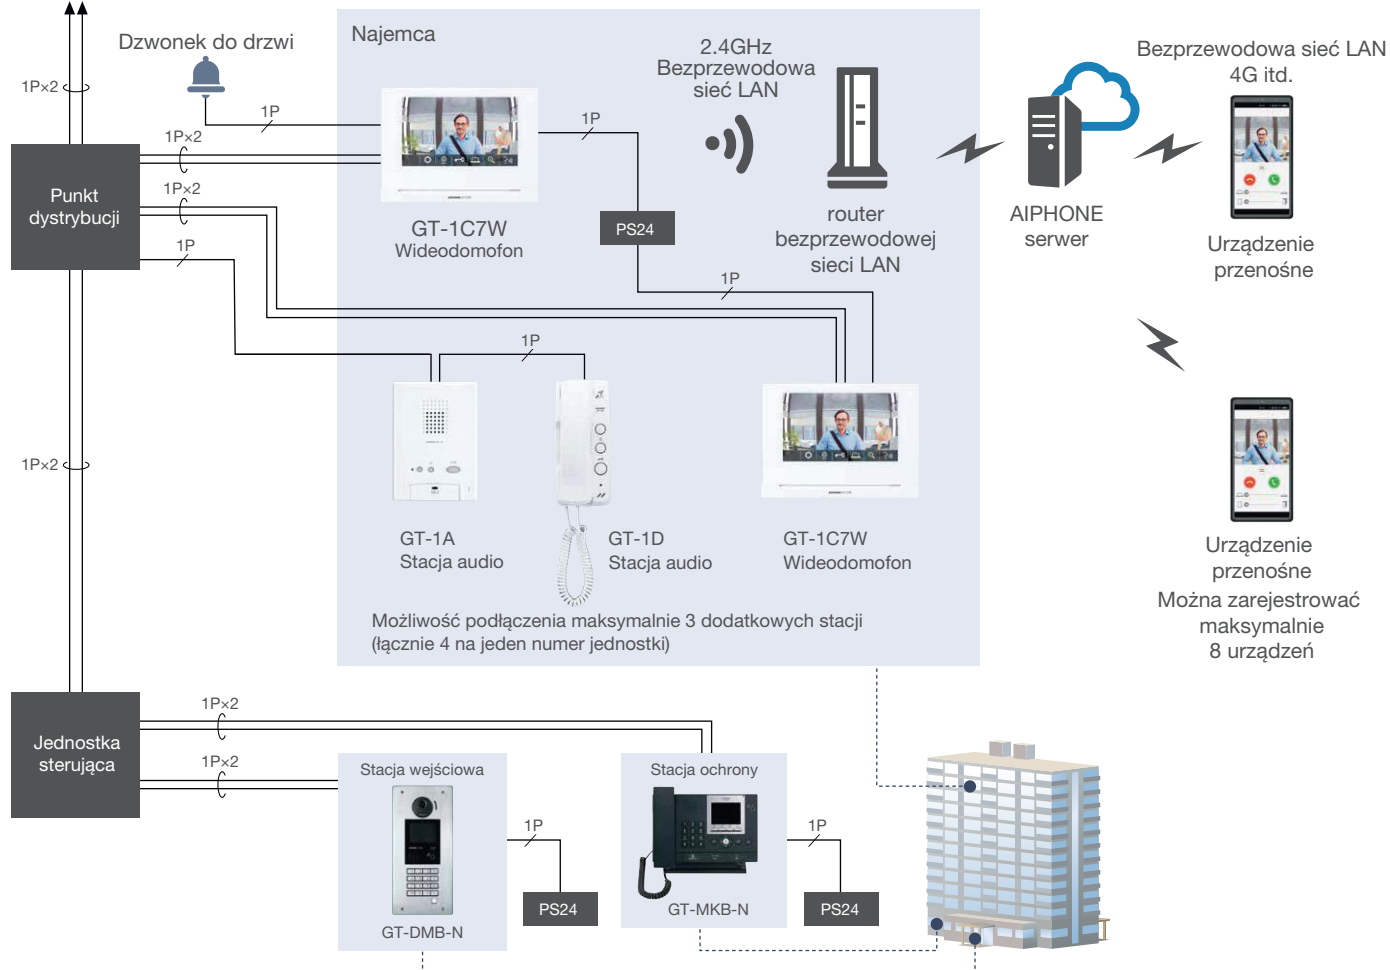

Nie są wymagane żadne koszty eksploatacji.  
Po prostu zainstaluj aplikację domofonową na smartfonie i jesteś gotowy do drogi.

Darmowe pobieranie  
Dostępne na Androida i iOS

Intercom App@  
AIPHONE Typ GT

Smartfon

Do 8 smartfonów

\* Wszystkie opłaty za połączenie internetowe i opłaty za korzystanie z danych obciążają użytkownika.  
\* Android jest znakiem towarowym firmy Google LLC.  
\* iOS to nazwa systemu operacyjnego firmy Apple Inc. iOS jest znakiem towarowym lub zastrzeżonym znakiem towarowym firmy Cisco Systems, Inc. w Stanach Zjednoczonych i innych krajach i jest używany na podstawie licencji.

## Przykład konfiguracji systemu

Na następne piętro

- \* Stacji zewnętrznej nie można podłączyć do GT-1C7W.
- \* Upewnij się, że połączenie internetowe zarówno głównej stacji monitorującej, jak i smartfona spełnia minimalne wymagania dotyczące korzystania z aplikacji. (1,5 Mb/s do pobierania i 1,5 Mb/s do przesyłania)
- \* Router bezprzewodowej sieci LAN może zarejestrować tylko jeden GT-1C7W o tym samym numerze pokoju.

**GT-1C7W**  
Wideodomfon

\* Powierzchnia sprzedaży jest ograniczona przepisami. Skontaktuj się z dystrybutorem AIPHONE.