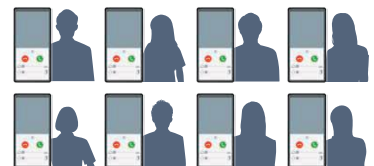

W jednym wideodomofonie można zarejestrować do 8 smartfonów. Może być używany przez rodzinę.

Nie są wymagane żadne koszty eksploatacji.
Po prostu zainstaluj aplikację domofonową na smartfonie i jesteś gotowy do drogi.

Darmowe pobieranie
Dostępne na Androida i iOS

Intercom App@
AIPHONE Typ GT

Smartfon

Do 8 smartfonów